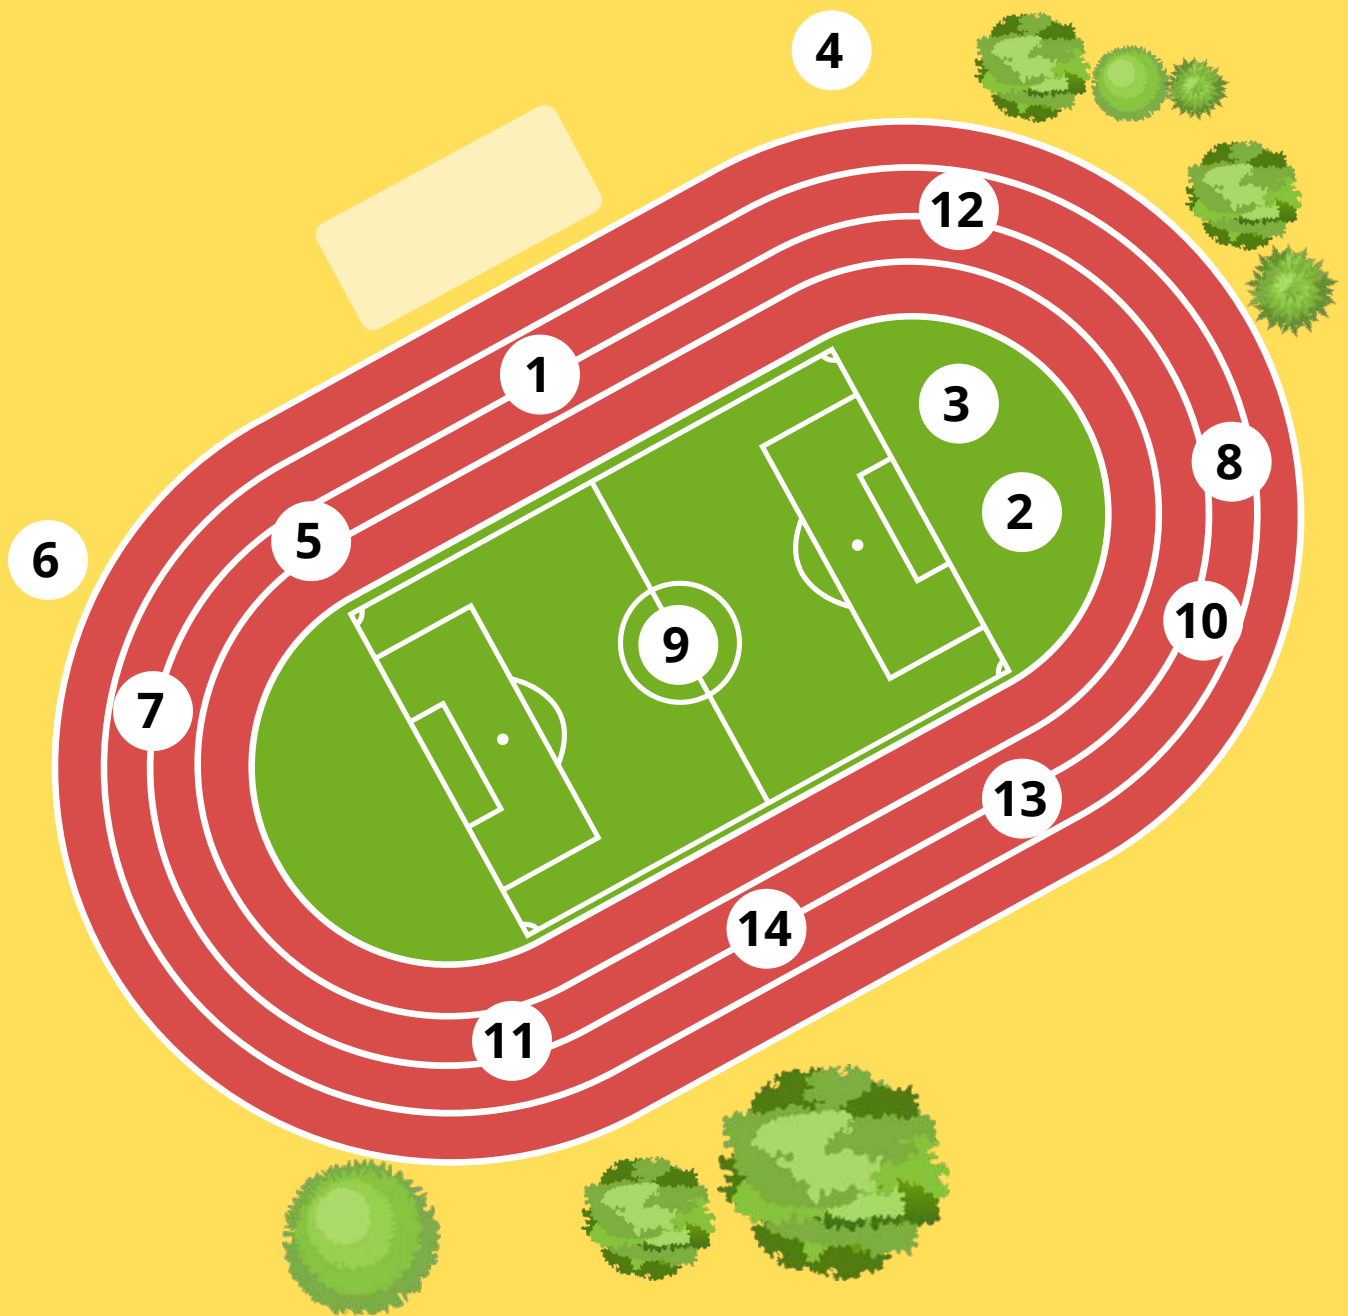

DOMENICA 10 SETTEMBRE 2023

DALLE 14.00 ALLE 18.00

PRESSO IL CENTRO SPORTIVO "SALETTI" DI NEMBRO

vi aspettiamo alla

giornata dello

SPORT INCLUSIVO

**Le società sportive
proporranno attività basate su buone prassi motorio-sportive,
non incentrate sulla prestazione ed il risultato tecnico,
ma sulla crescita delle autonomie individuali e di gruppo,
sullo sviluppo di socialità e di capacità relazionali,
sulla produzione di livelli sempre più ricchi di coesione sociale.**

**È un'occasione per sperimentare attività motorie e sportive
per costruire rete e relazioni ricche di significati
tra territorio e realtà sportive.**

Comune di Nembro

mappa del CENTRO SPORTIVO SALETTI

- 1: ATLETICA SALETTI - 2: BASKIN NEMBRESSE 1913 - 3: SERIANA BASKET**
4: LON BIKERS- 5: POTATREK - 6: YOGA SOLE E LUNA
7: SATIRO DANZANTE - 8: RITMICAMENTE - 9: NEMBRESSE 1913
10: OPLÀ ASD - 11: ASD DAVID - 12: VALCAVALLINA SUPERBIKE
13: PALLAVOLO GAVARNO - 14: JUDO SHOGANAI